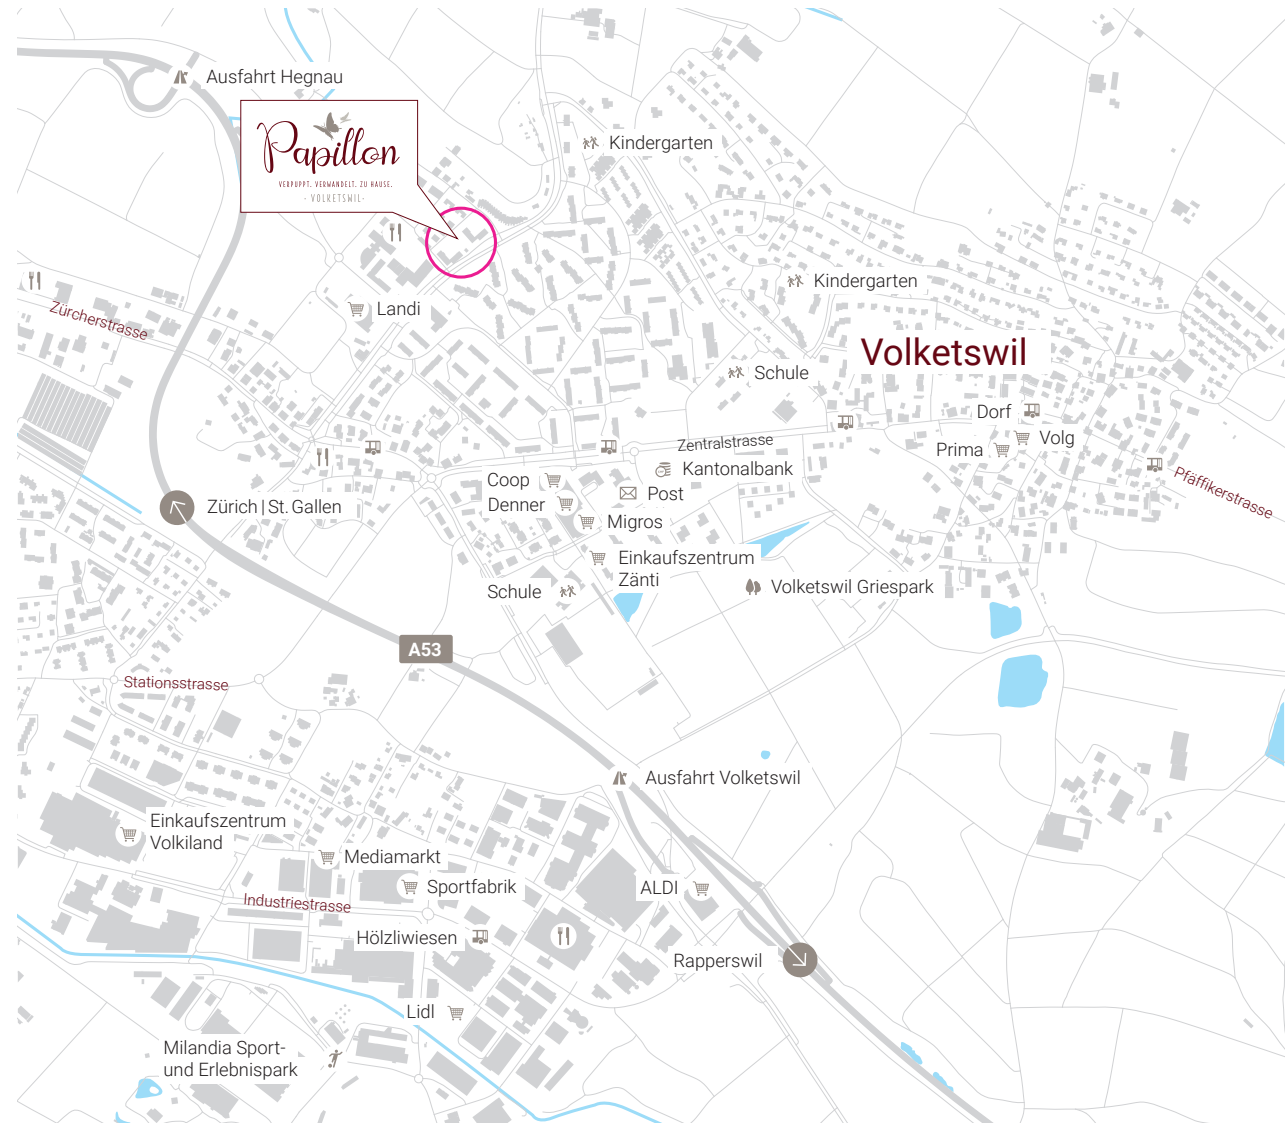

Papillon

VERPUPPT. VERWANDELT. ZU HAUSE.
· VOLKETSWIL ·

LAGEPLAN

Distanzen ab Schützenweg
Volketswil

Gutenswil	4 km	8 Min.	16 Min.
Hegnau	1 km	2 Min.	– Min.
Effretikon	6 km	8 Min.	24 Min.
Zürich	16 km	18 Min.	34 Min.

Alle Zeitangaben mit dem ÖV gelten ab der Haltestelle «Chapf».